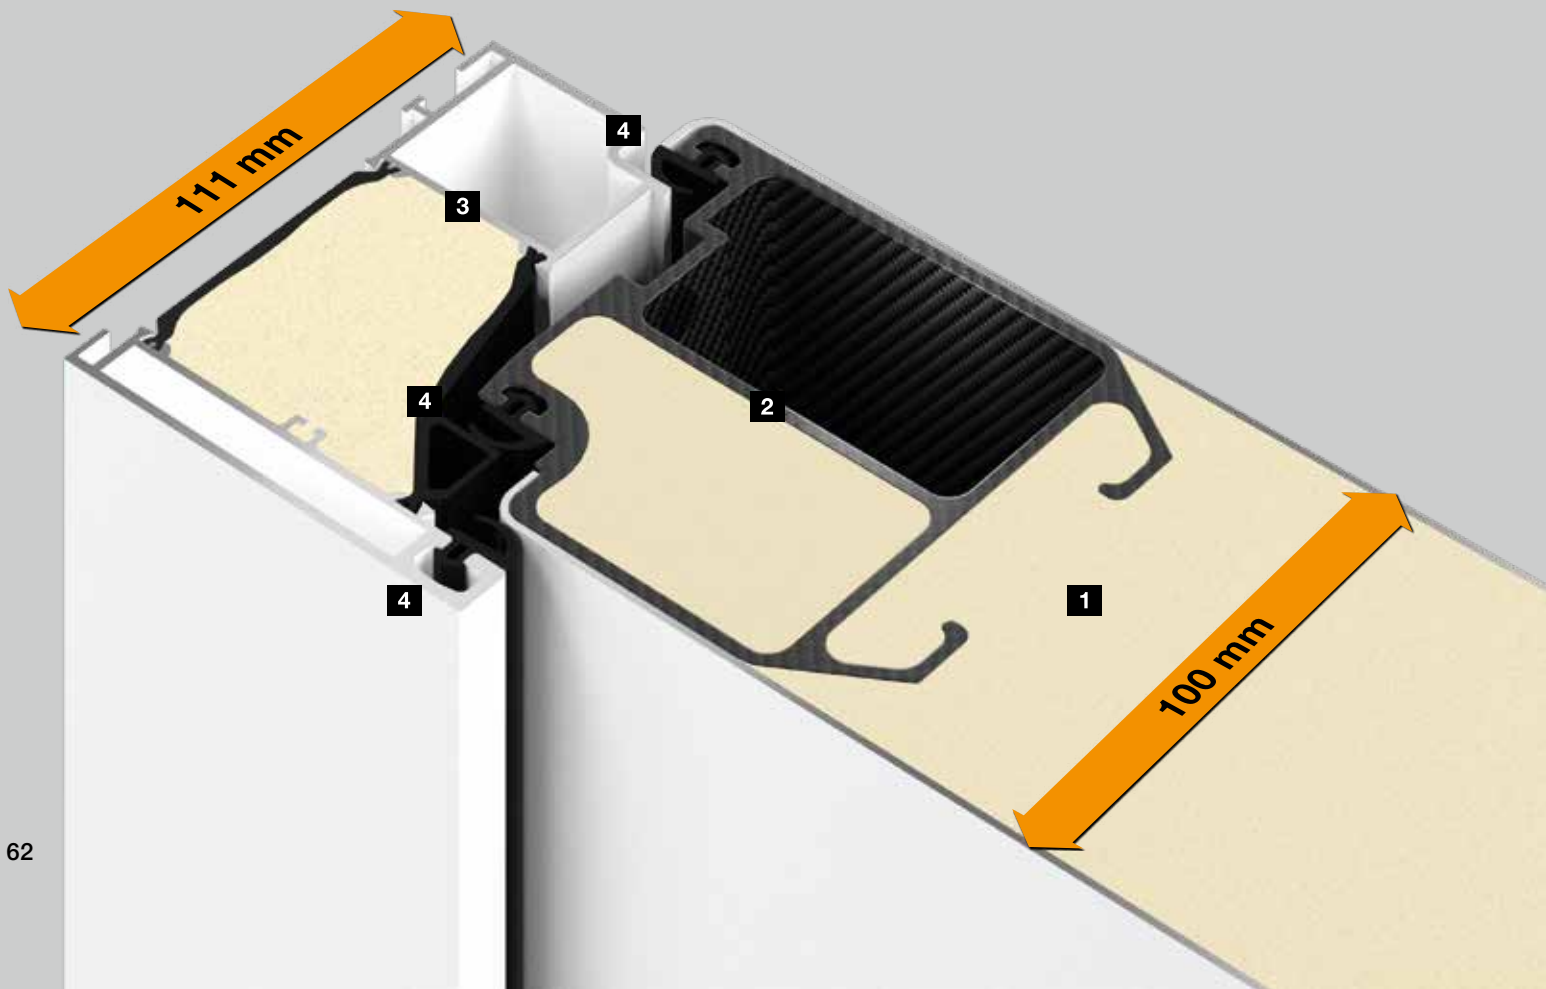

Konštrukcia

1. 1 Hliníkové krídlo dverí s hrúbkou 100 mm s výplňou tvrdenou PU penou a s vnútri umiestneným profilom krídla
2. 2 Termické oddelenie a vysoká stabilita vďaka kompozitnému profilu krídla zosilneného uhlíkovo-sklenenými vláknami
3. 3 Termicky oddelený hliníkový rám dverí s hrúbkou 111 mm
4. 4 Trojitá tesniaca úroveň s dvoma tesneniami kompletne po celom obvode

Spĺňa všetky požiadavky nariadenia o úsporách energie a je certifikovaná inštitútom IFT pre pasívne domy*

Vhodná na montáž bez vytvárania tepelných mostov

Tepelná izolácia: hodnota U_D do cca $0,47 \text{ W}/(\text{m}^2 \cdot \text{K})^{**}$

Protihluková ochrana: $R_{W,p}$ do 34 dB

Kompletné výkonové vlastnosti nájdete na strane 94.

Sériovo

Voliteľne