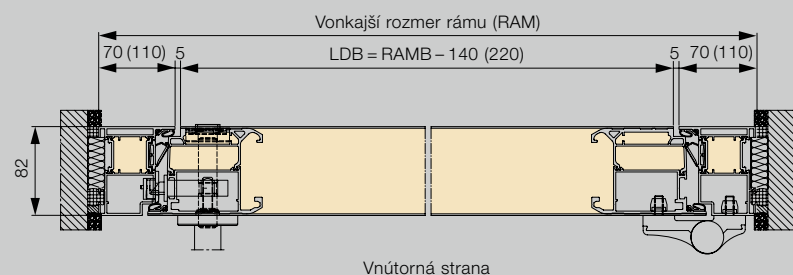

Horizontálny rez dverí