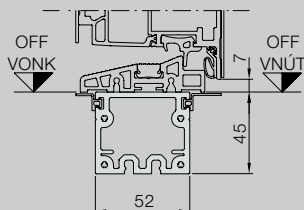

Veľkosti domových dverí ThermoPlan Hybrid

Vyhotovenie 70 rám	Vonkajší rozmer rámu* (objednávací rozmer)	Svetlý rozmer muriva*	Svetlý rozmer zárubne
Štandard	max. 1250 × 2250	max. 1270 × 2260	max. 1110 × 2180
Nadmerná veľkosť	max. 1250 × 2350	max. 1270 × 2360	max. 1110 × 2280
XXL	max. 1250 × 2500	max. 1270 × 2510	max. 1110 × 2430

Veľkosti bočných dielov ThermoPlan Hybrid

Profilová konštrukcia	Výška bočného dielu*	TM šírka bočného dielu*	TM šírka domových dverí*
1-stranové	max. 3000	260 – 1600	max. 1230
2-stranové	max. 3000	260 – 1600	max. 1210

Max. veľkosť dverného zariadenia (vrátane bočných dielov, nadsvetlíkov a montážnych profilov) nesmie byť väčšia ako 2700 mm na jednej strane.

Spojovacia konštrukcia	Výška bočného dielu*	TM šírka bočného dielu*	TM šírka domových dverí*
1-/2-stranové	max. 3000	300 – 2500**	1250

* pri 110 ráme + 40 mm

** s Reflo alebo Micrograin

ThermoPlan Hybrid

Profil podlahového odstupu/prepravná ochrana