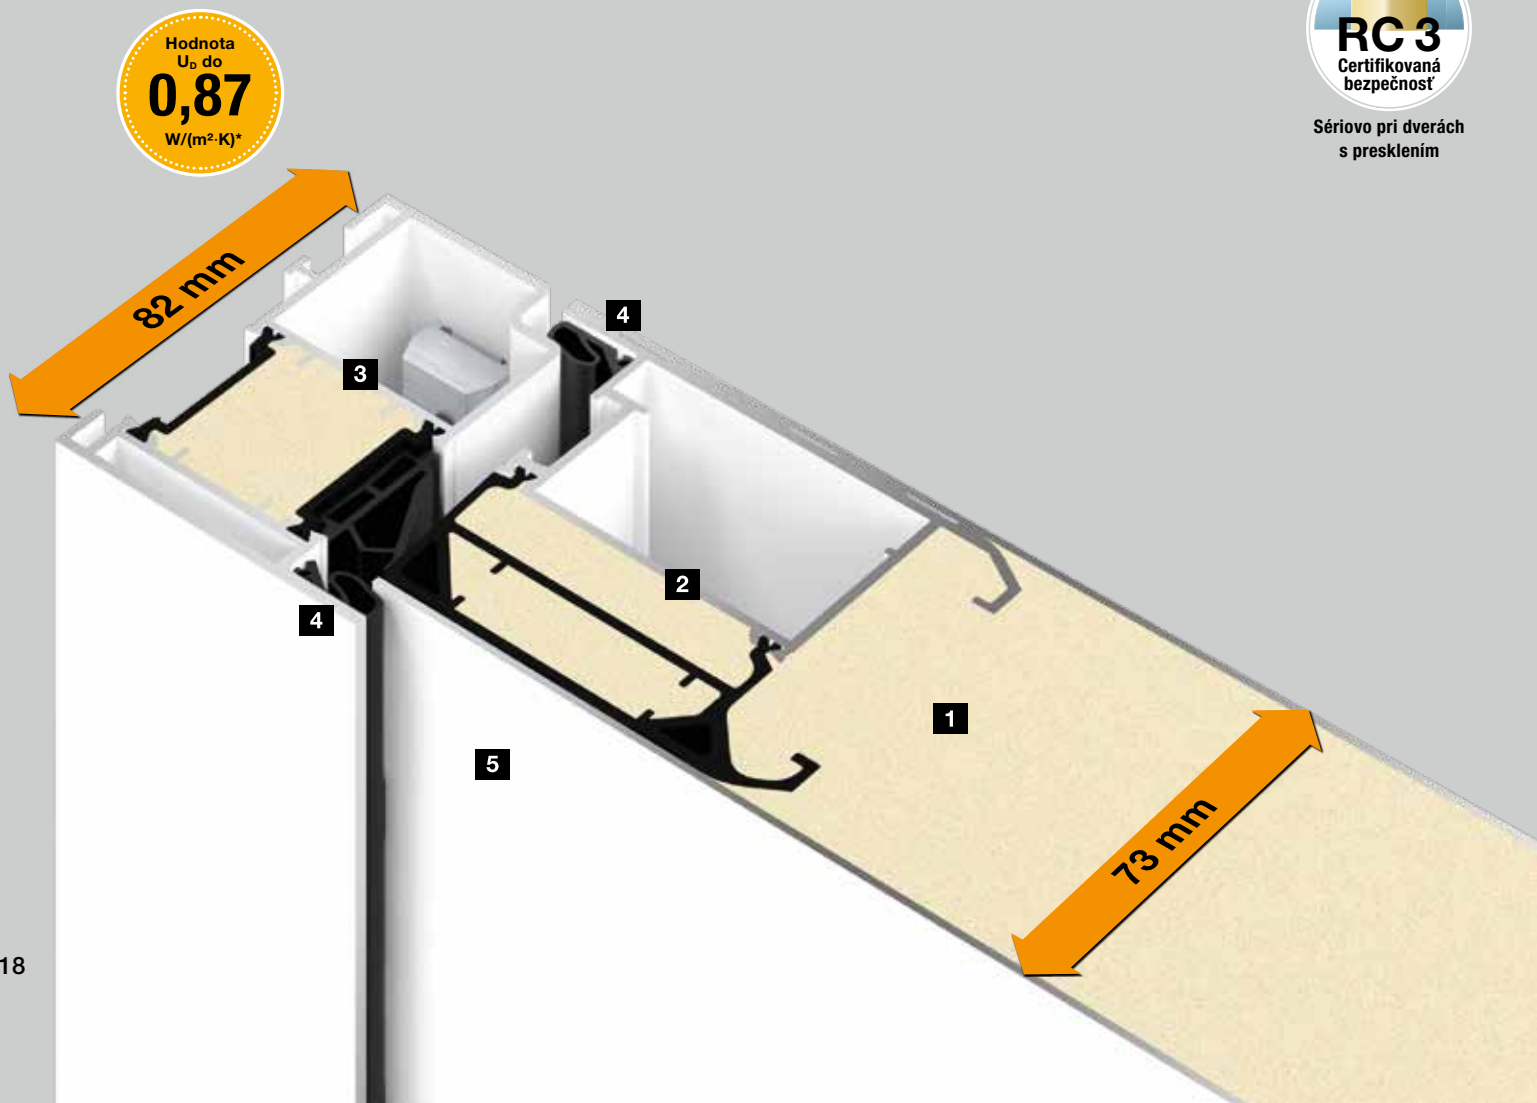

## Vybavenie

- 6 Celoplošný pohľad zvnútra, sériovo vo farbe biela RAL 9016, matná, ako pri interiérových dverách
- 7 Prechod z krídla dverí na rám dverí v jednej rovine na vnútornej strane
- 8 3D závesy
- 9 Hliníková vnútorná kľučka
- 10 3-násobné tepelnoizolačné presklenie s obojstranným bezpečnostným sklom
- 11 Profilový cylinder chránený proti manipulácii
- 12 S 5-násobným bezpečnostným zámkom
- 13 Bezpečnostné čapy