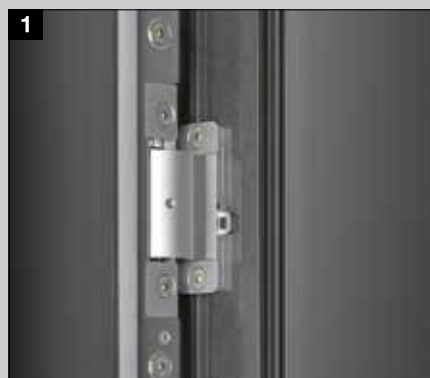

2 Profilový cylinder chránený proti manipulácii

Profilový cylinder chránený proti manipulácii, certifikovaný podľa normy DIN 18252 / DIN EN 1303, presvedča prémiovým vybavením: anti-picking systémom zabraňujúcim manipulácii s predmetmi zavedenými do zámku, ochranou proti navrtaniu a tiež funkciou pre prípad núdze a nebezpečenstva. To znamená, že dvere môžete otvoriť aj vtedy, keď je zvnútra zastrčený kľúč. V rozsahu dodávky je obsiahnutých 5 špeciálnych kľúčov a 2 krytky na kľúče.

Zapustená bezpečnostná rozeta zvonku

Bezpečnostná rozeta z ušľachtilej ocele vo vyhotovení v jednej rovine je mimoriadne elegantne vsadená do krídla dverí a dodatočne tak chráni profilový cylinder proti vyvrtaniu. Pri používaní vlastných systémov cylindrov sa obráťte na svojho partnera Hörmann.

3 Vnútna kľučka z ušľachtilej ocele

Elegantná vnútorná kľučka Caro z ušľachtilej ocele sa pri domových dverách ThermoCarbon dodáva sériovo.

4 Uzatvárací plech z ušľachtilej ocele

Vysoko kvalitný uzatvárací plech z ušľachtilej ocele je elegantne integrovaný do rámu dverí a špecializovaný partner Hörmann ho môže jednoducho nastaviť. Dvere tak bezpečne zapadajú do zámku a sú takisto bezpečne uzatvorené.