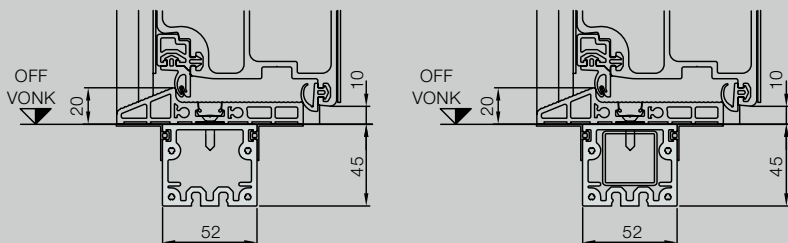

ThermoCarbon

Profil podlahového odstupu / prepravná ochrana