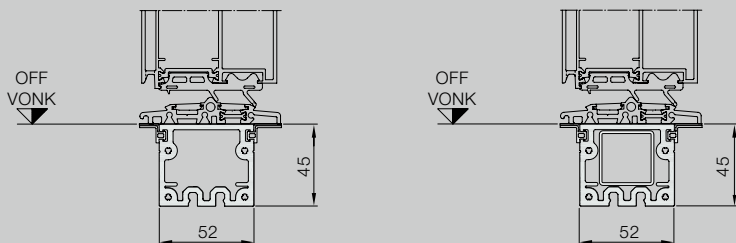

TopComfort

Profil podlahového odstupu