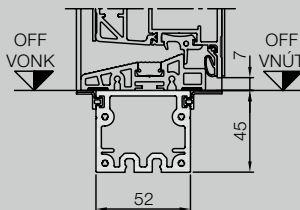

VELKOSTI A MONTÁŽNE ÚDAJE

Veľkosti domových dverí ThermoSafe / ThermoSafe Hybrid

Vyhotovenie 70 rám	Vonkajší rozmer rámu* (objednávací rozmer)	Svetlý rozmer muriva*	Svetlý rozmer zárubne
Štandard	max. 1250 × 2250	max. 1270 × 2260	max. 1110 × 2180
Nadmerná veľkosť	max. 1250 × 2350	max. 1270 × 2360	max. 1110 × 2280
XXL	max. 1250 × 2500	max. 1270 × 2510	max. 1110 × 2430

Veľkosti bočných dielov ThermoSafe / ThermoSafe Hybrid

Profilová konštrukcia	Výška bočného dielu*	TM šírka bočného dielu*	TM šírka domových dverí*
1-stranové	max. 3000	260 – 1600	max. 1230
2-stranové	max. 3000	260 – 1600	max. 1210

Max. veľkosť dverného zariadenia (vrátane bočných dielov, nadsvetlíkov a montážnych profilov) nesmie byť väčšia ako 2700 mm na jednej strane.

Spojovacia konštrukcia	Výška bočného dielu*	TM šírka bočného dielu*	TM šírka domových dverí*
1-/2-stranové	max. 3000	300 – 2500**	1250

* pri 110 ráme + 40 mm

** s presklením Reflo alebo Micrograin

ThermoSafe / ThermoSafe Hybrid

Profil podlahového odstupu / prepravná ochrana