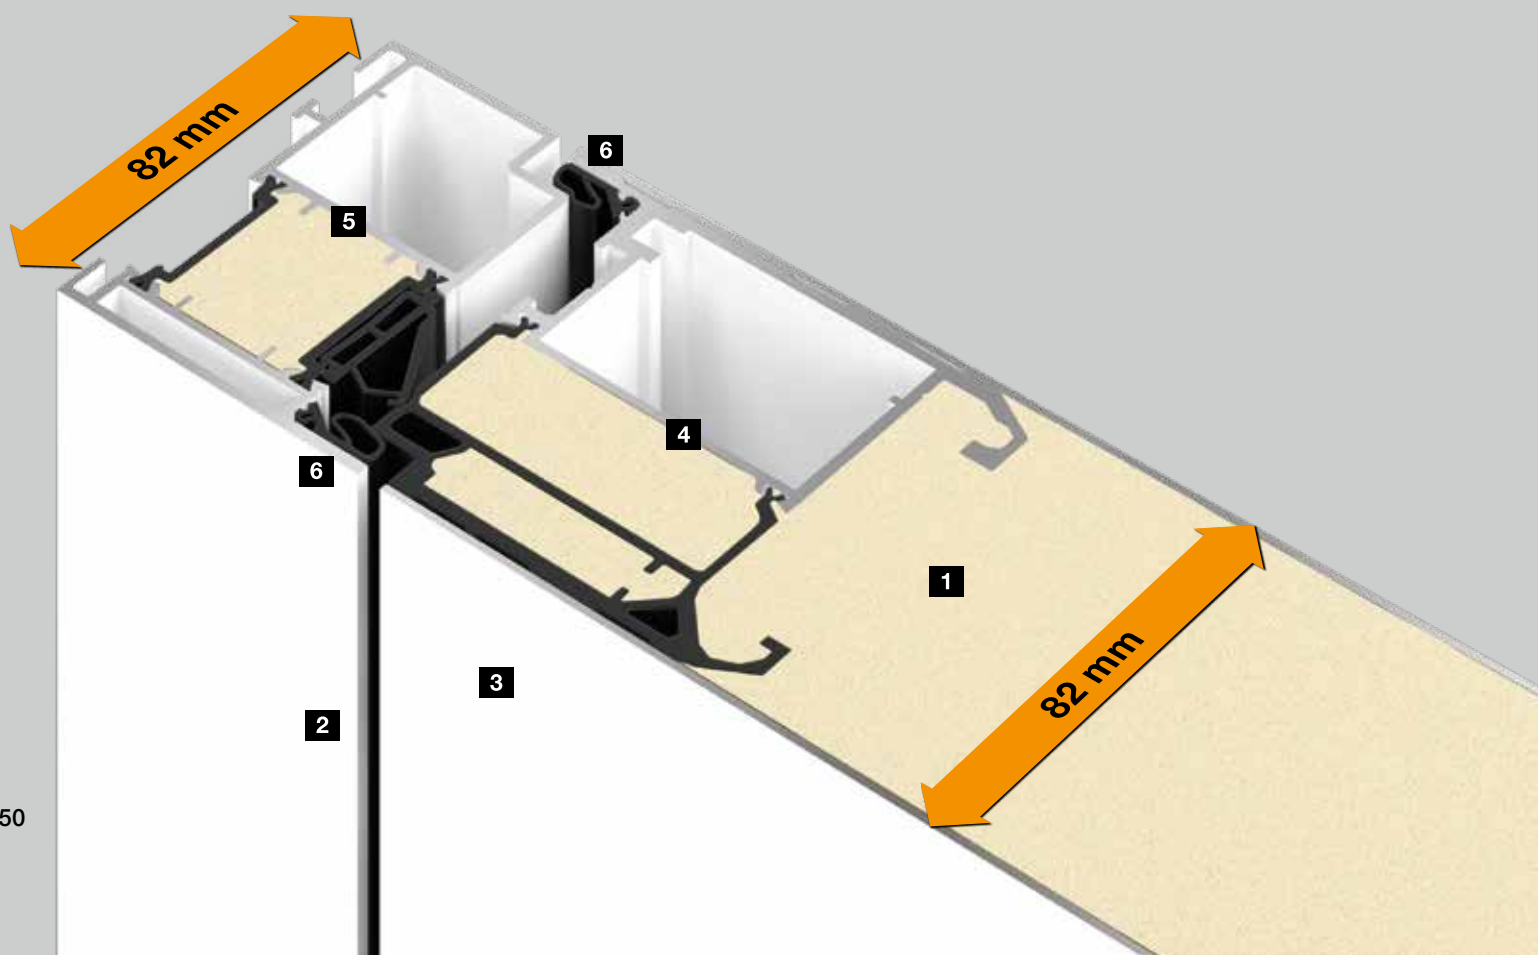

Konštrukcia

1. 1 Hliníkové krídlo dverí s hrúbkou 82 mm s výplňou tvrdou PU penou a s vnútri umiestneným profilom krídla
2. 2 Prechod z krídla dverí na rám dverí v jednej rovine na vonkajšej strane
3. 3 Vysoká pevnosť krídla vďaka plechu z ušľachtilej ocele s lakovaným povrchom na vonkajšej strane
4. 4 Termicky oddelený hliníkový profil krídla
5. 5 Termicky oddelený hliníkový rám dverí s hrúbkou 82 mm
6. 6 Trojitá tesniaca úroveň s dvoma tesneniami kompletne po celom obvode

Spĺňa všetky požiadavky nariadenia o úsporách energie a je vhodná pre pasívne domy

Vhodná na montáž bez vytvárania tepelných mostov

Tepelná izolácia: hodnota U_D do cca $0,78 \text{ W}/(\text{m}^2 \cdot \text{K})^*$

Protihluková ochrana: $R_{W,P}$ do 36 dB

Kompletné výkonové vlastnosti nájdete na strane 94.