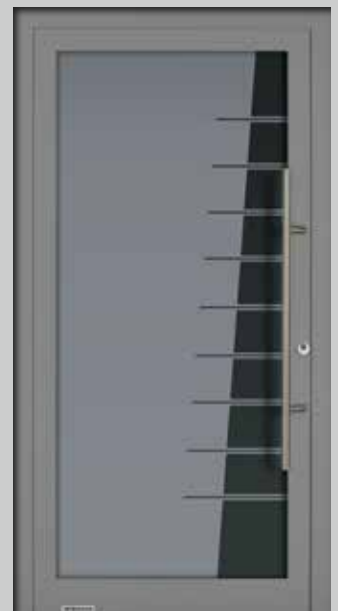

Motív 100 MG 117

Prednostná farba sivý hliník RAL 9007, jemne štrukturovaná, matná, madlo z ušľachtilej ocele 38-2, dizajnové sklo matované s 9 čírymi pásmi