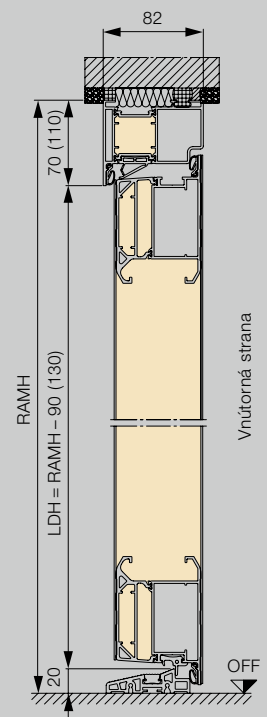

Vertikálny rez dverí