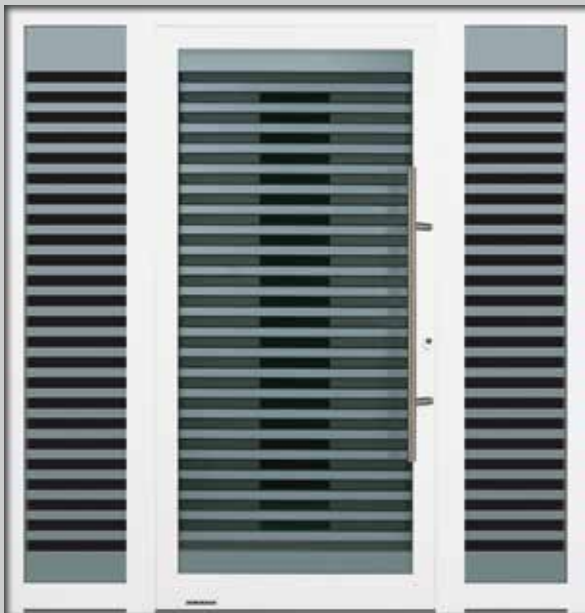

Motív 100 MG 113

Biela RAL 9016, matná, madlo z ušľachtilej ocele 38-2, dvere a bočné diely s dizajnovým sklom s 25 matovanými pásmi