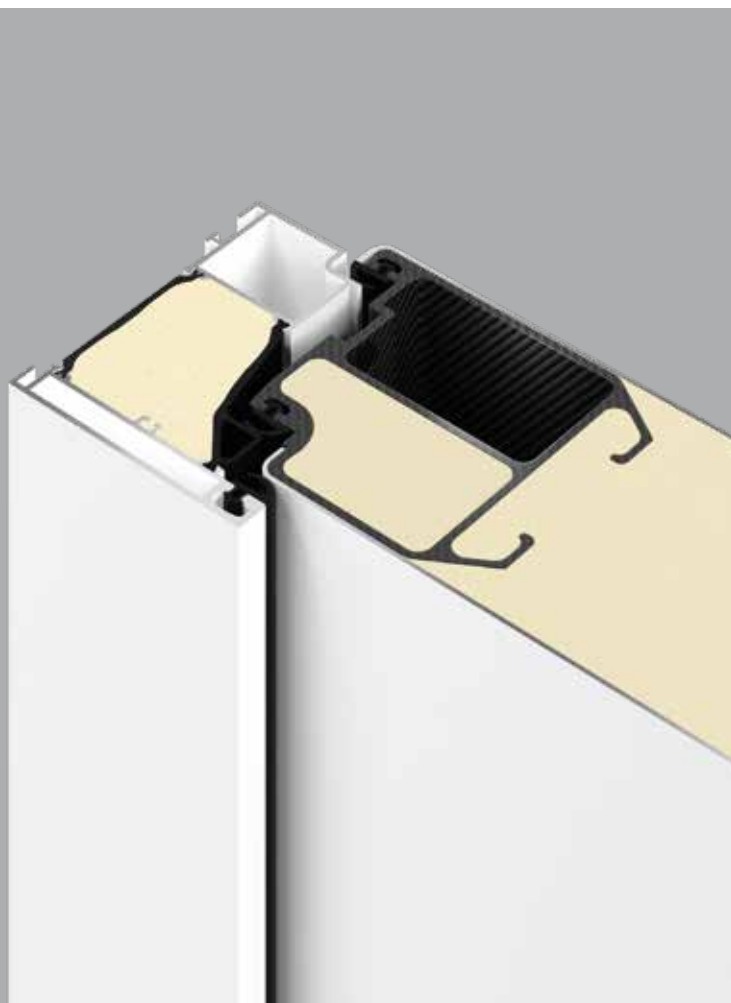

6 Vynikajúca tepelná izolácia

Hliníkové domové dvere ThermoCarbon s hodnotou U_D do cca $0,47 \text{ W}/(\text{m}^2\cdot\text{K})^*$

Naše domové dvere sa považujú za novú generáciu vysokoizolujúcich domových dverí. Dvere ThermoPlan Hybrid sa s hodnotami U_D do cca $0,78 \text{ W}/(\text{m}^2\cdot\text{K})$ vyznačujú veľmi dobrou tepelnou izoláciou. Aj domové dvere ThermoSafe Hybrid a ThermoSafe presviedčajú hodnotami U_D do cca $0,87 \text{ W}/(\text{m}^2\cdot\text{K})$. Všetky dverné systémy spĺňajú všetky požiadavky nariadenia o úsporách energie. **Majstrom sveta v kategórii tepelne izolačných vlastností** sú jednoznačne naše domové dvere ThermoCarbon: s jedinečnými hodnotami U_D do cca $0,47 \text{ W}/(\text{m}^2\cdot\text{K})$ sú okrem toho certifikované inštitútom IFT Rosenheim pre pasívne domy.

7 Plynulý prechod v jednej rovine

Vďaka použitiu hliníka a ušľachtilej ocele pri vstupných dverách ThermoPlan Hybrid sa môžete tešiť na elegantný a hladký vzhľad dverí. **Odsadenie krídla a rámu dverí nie je vidieť ani cítiť zvnútra ani zvonku.** Vďaka plechu z ušľachtilej ocele je zaručená mimoriadne vysoká tuhosť krídla.