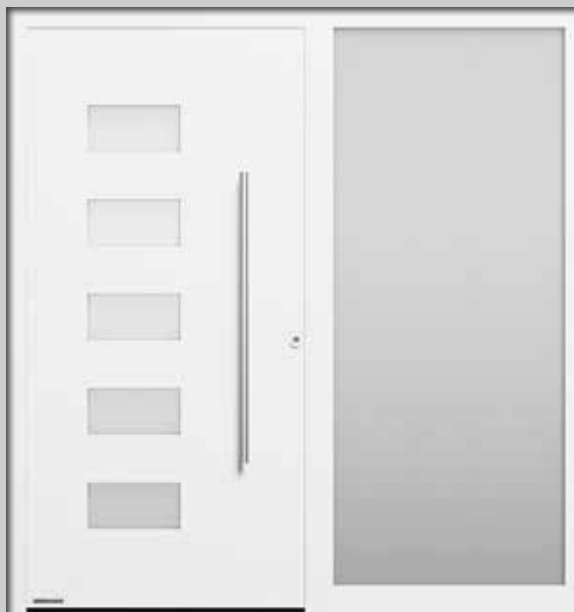

Motív 502

Štandardná farba biela RAL 9016, matná, madlo z ušľachtilej ocele HOE 500, sklo Satinato