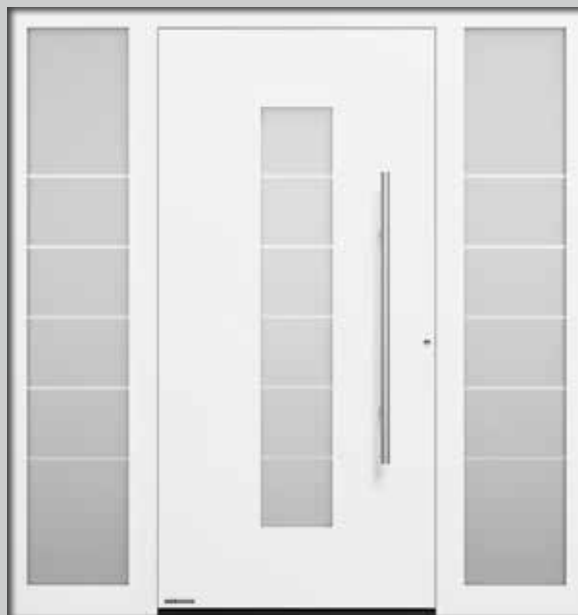

Motív 504

Štandardná farba biela RAL 9016, matná, madlo z ušľachtilej ocele HOE 500, dizajnové sklo Float matované s 5 čírymi pásmi, bočné diely s dizajnovým sklom Float matovaným so 7 čírymi pásmi