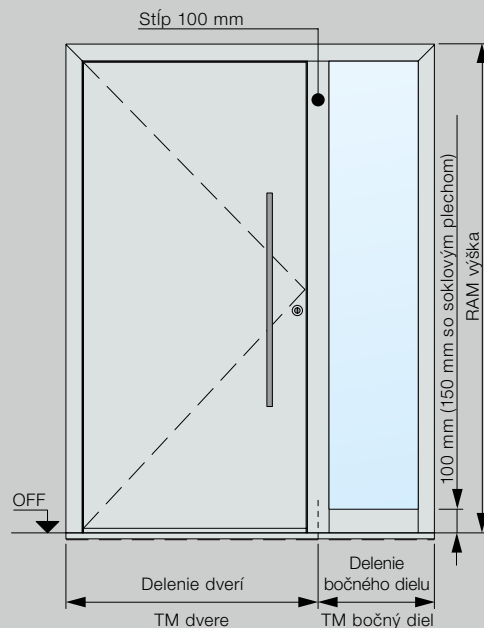

Vertikálny rez dverí