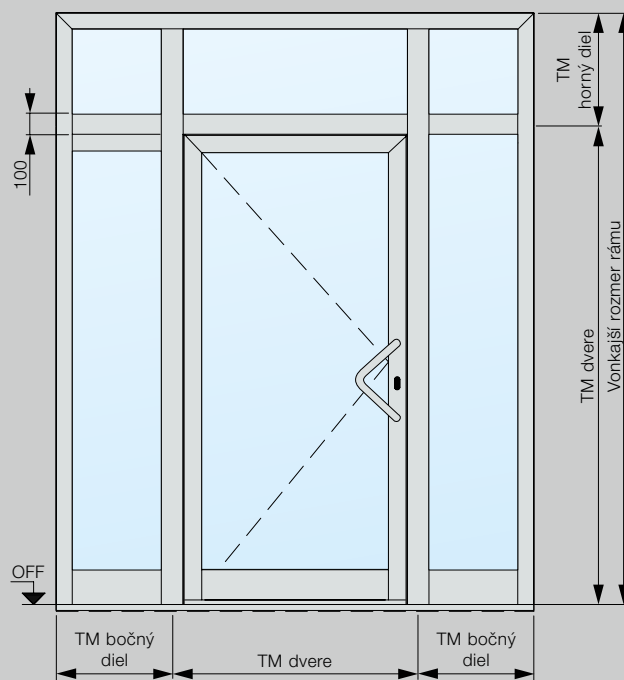

Velkosti domových dverí TopComfort

Vyhotovenie 70 rám	Vonkajší rozmer rámu* (objednávaci rozmer)	Svetlý rozmer muriva*	Svetlý rozmer zárubne
Štandard	max. 1300 × 2500	max. 1270 × 2510	max. 1160 × 2430

Velkosti bočných dielov TopComfort

Profilová konštrukcia	Výška bočného dielu*	TM šírka bočného dielu*	TM šírka domových dverí*
1-stranové	max. 3000	260 – 1600	max. 1230
2-stranové	max. 3000	260 – 1600	max. 1210

Max. veľkosť dverného zariadenia (vrátane bočných dielov, nadsvetlíkov a montážnych profilov) nesmie byť väčšia ako 2700 mm na jednej strane.

Spojovacia konštrukcia	Výška bočného dielu*	TM šírka bočného dielu*	TM šírka domových dverí*
1-/2-stranové	max. 3000	300 – 1600	1250