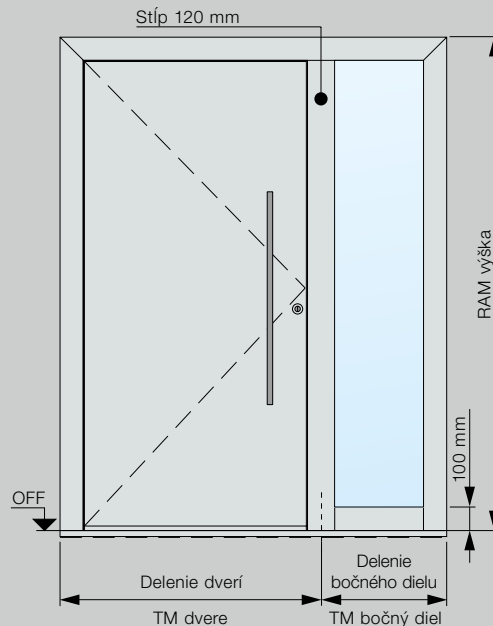

Veľkosti domových dverí ThermoCarbon

Vyhotovenie	Vonkajší rozmer rámu (objednávaci rozmer)	Svetlý rozmer muriva	Svetlý rozmer zárubne
Štandard	max. 1340 × 2350	max. 1360 × 2360	max. 1140 × 2230
XXL	max. 1340 × 3000	max. 1360 × 3010	max. 1140 × 2880

Veľkosti bočných dielov ThermoCarbon

Profilová konštrukcia	Výška bočného dielu	TM šírka bočného dielu	TM šírka domových dverí
1-stranové	max. 3000	300 – 1600	max. 1300
2-stranové	max. 3000	300 – 1600	max. 1260

Max. veľkosť dverného zariadenia (vrátane bočných dielov, nadsvetlíkov a montážnych profilov) nesmie byť väčšia ako 2700 mm na jednej strane.

Spojovacia konštrukcia	Výška bočného dielu	TM šírka bočného dielu	TM šírka domových dverí
1-/2-stranové	max. 3000	340 – 1600	1340