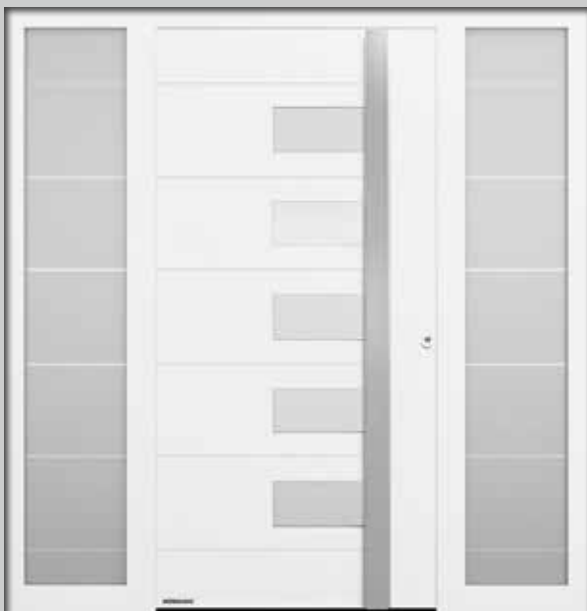

Motív 799

Štandardná farba biela RAL 9016, matná, dizajnové madlo G 750 vo vyhotovení hliník eloxovaný E6 / EV 1, ornamentové sklo Float matované, bočné diely s dizajnovým sklom Float matovaným so 6 čírymi pásmi