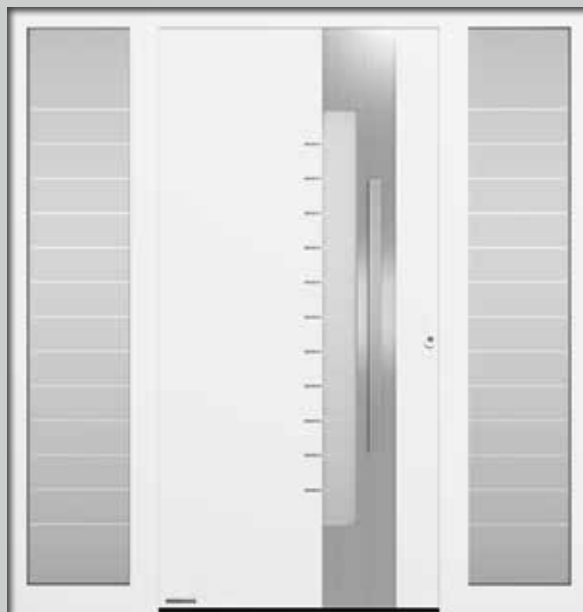

Motív 560

Štandardná farba biela RAL 9016, matná, madlo z ušľachtilej ocele HOE 600, dizajnové sklo matované s 11 pásmi