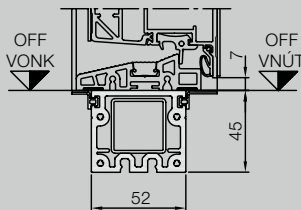

VELKOSTI A MONTÁŽNE ÚDAJE

Veľkosti domových dverí ThermoSafe / ThermoSafe Hybrid

Vyhotovenie 70 rám	Vonkajší rozmer rámu* (objednávací rozmer)	Svetlý rozmer muriva*	Svetlý rozmer zárubne
Štandard	max. 1250 × 2250	max. 1270 × 2260	max. 1110 × 2180
Nadmerná veľkosť	max. 1250 × 2350	max. 1270 × 2360	max. 1110 × 2280
XXL	max. 1250 × 2500	max. 1270 × 2510	max. 1110 × 2430

Veľkosti bočných dielov ThermoSafe / ThermoSafe Hybrid

Profilová konštrukcia	Výška bočného dielu*	TM šírka bočného dielu*	TM šírka domových dverí*
1-stranové	max. 3000	260 – 1600	max. 1230
2-stranové	max. 3000	260 – 1600	max. 1210

Max. veľkosť dverného zariadenia (vrátane bočných dielov, nadsvetlíkov a montážnych profilov) nesmie byť väčšia ako 2700 mm na jednej strane.

Spojovacia konštrukcia	Výška bočného dielu*	TM šírka bočného dielu*	TM šírka domových dverí*
1-/2-stranové	max. 3000	300 – 2500**	1250

* pri 110 ráme + 40 mm

** s presklením Reflo alebo Micrograin

ThermoSafe / ThermoSafe Hybrid

Profil podlahového odstupu / prepravná ochrana