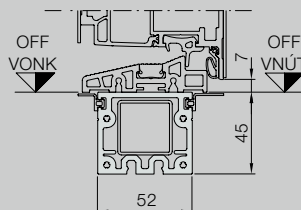

Veľkosti domových dverí ThermoPlan Hybrid

Vyhotovenie 70 rám	Vonkajší rozmer rámu* (objednávací rozmer)	Svetlý rozmer muriva*	Svetlý rozmer zárubne
Štandard	max. 1250 × 2250	max. 1270 × 2260	max. 1110 × 2180
Nadmerná veľkosť	max. 1250 × 2350	max. 1270 × 2360	max. 1110 × 2280
XXL	max. 1250 × 2500	max. 1270 × 2510	max. 1110 × 2430

Veľkosti bočných dielov ThermoPlan Hybrid

Profilová konštrukcia	Výška bočného dielu*	TM šírka bočného dielu*	TM šírka domových dverí*
1-stranové	max. 3000	260 – 1600	max. 1230
2-stranové	max. 3000	260 – 1600	max. 1210

Max. veľkosť dverného zariadenia (vrátane bočných dielov, nadsvetlíkov a montážnych profilov) nesmie byť väčšia ako 2700 mm na jednej strane.

Spojovacia konštrukcia	Výška bočného dielu*	TM šírka bočného dielu*	TM šírka domových dverí*
1-/2-stranové	max. 3000	300 – 2500**	1250

* pri 110 ráme + 40 mm

** s Reflo alebo Micrograin

ThermoPlan Hybrid

Profil podlahového odstupu/prepravná ochrana