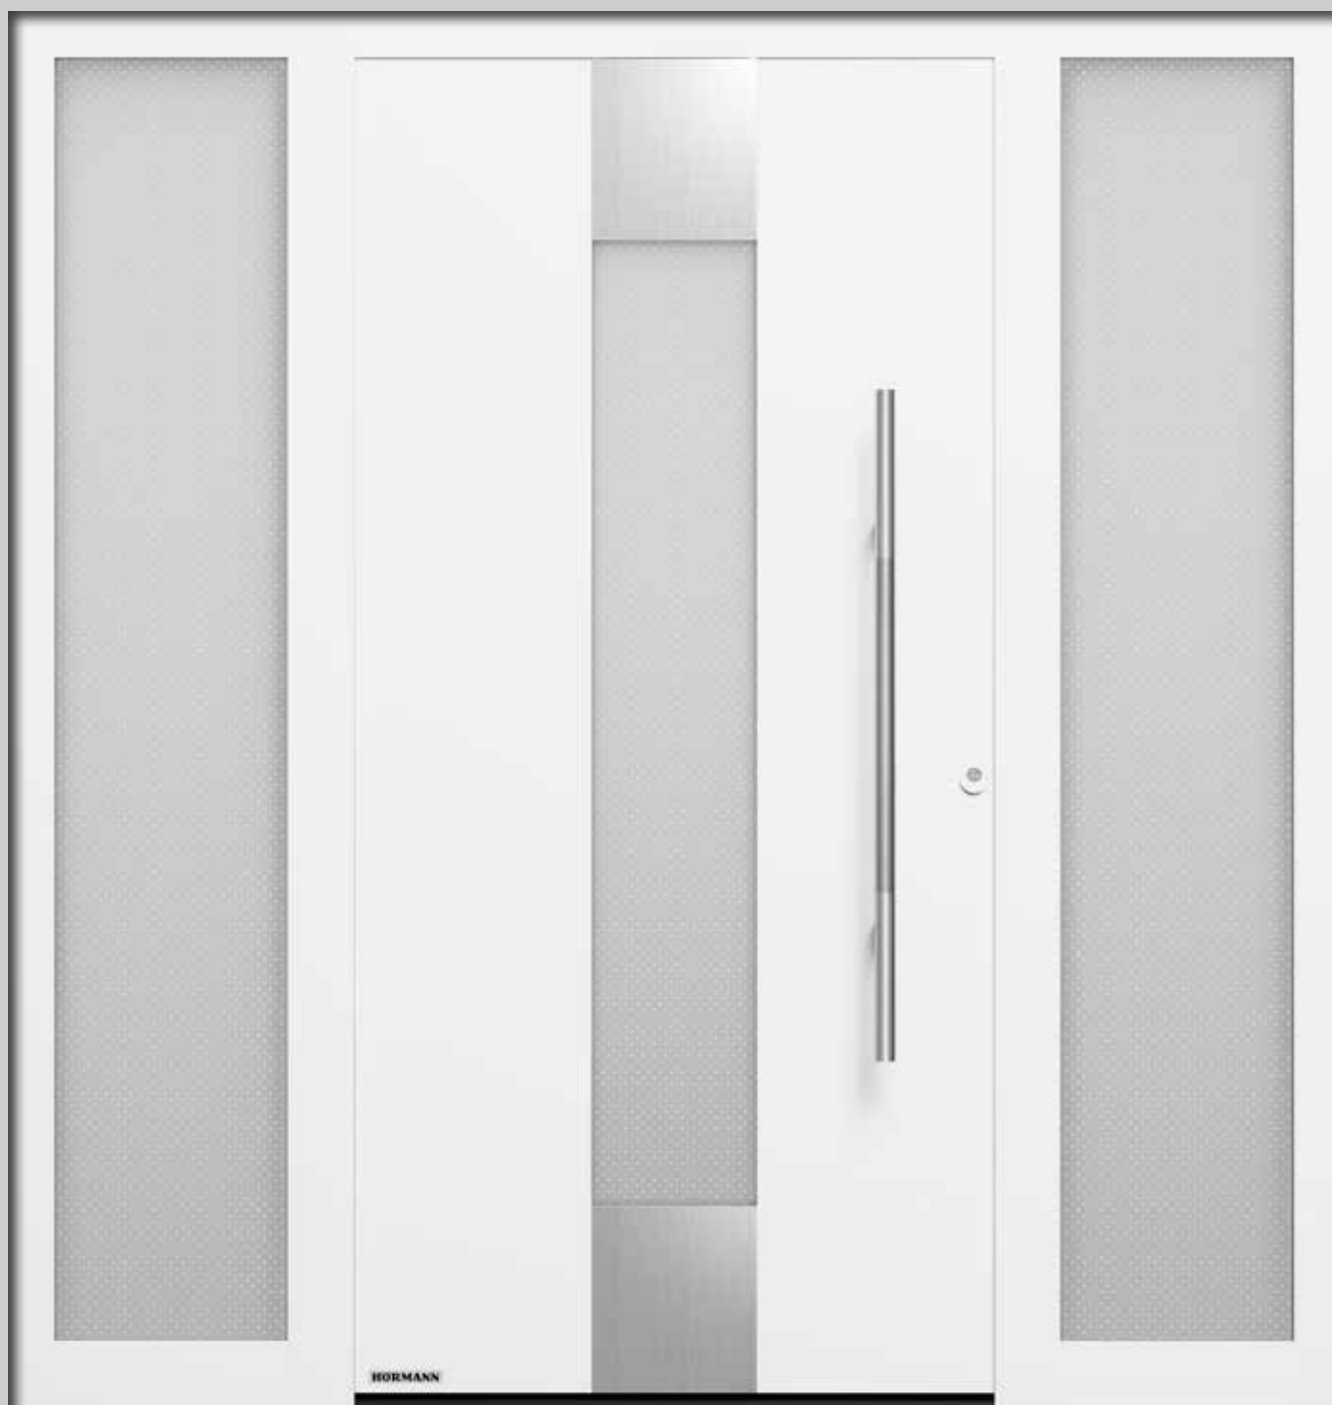

Pozvánka do pohodlia

Motív 680

Štandardná farba biela RAL 9016, matná, madlo z ušľachtilej ocele HOE 700, ornamentové sklo Pave biele