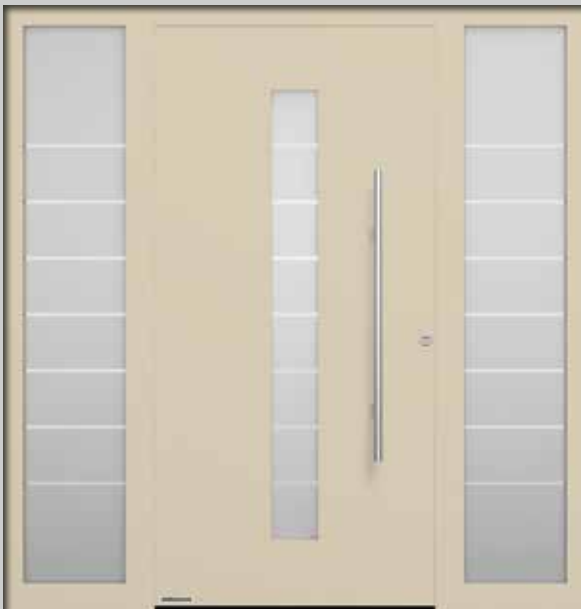

Motív 503

Prednostná farba krémová biela RAL 9001, jemne štruktúrovaná, matná, madlo z ušľachtilej ocele HOE 500, dizajnové sklo Float matované so 7 čírymi priečnymi pásmi