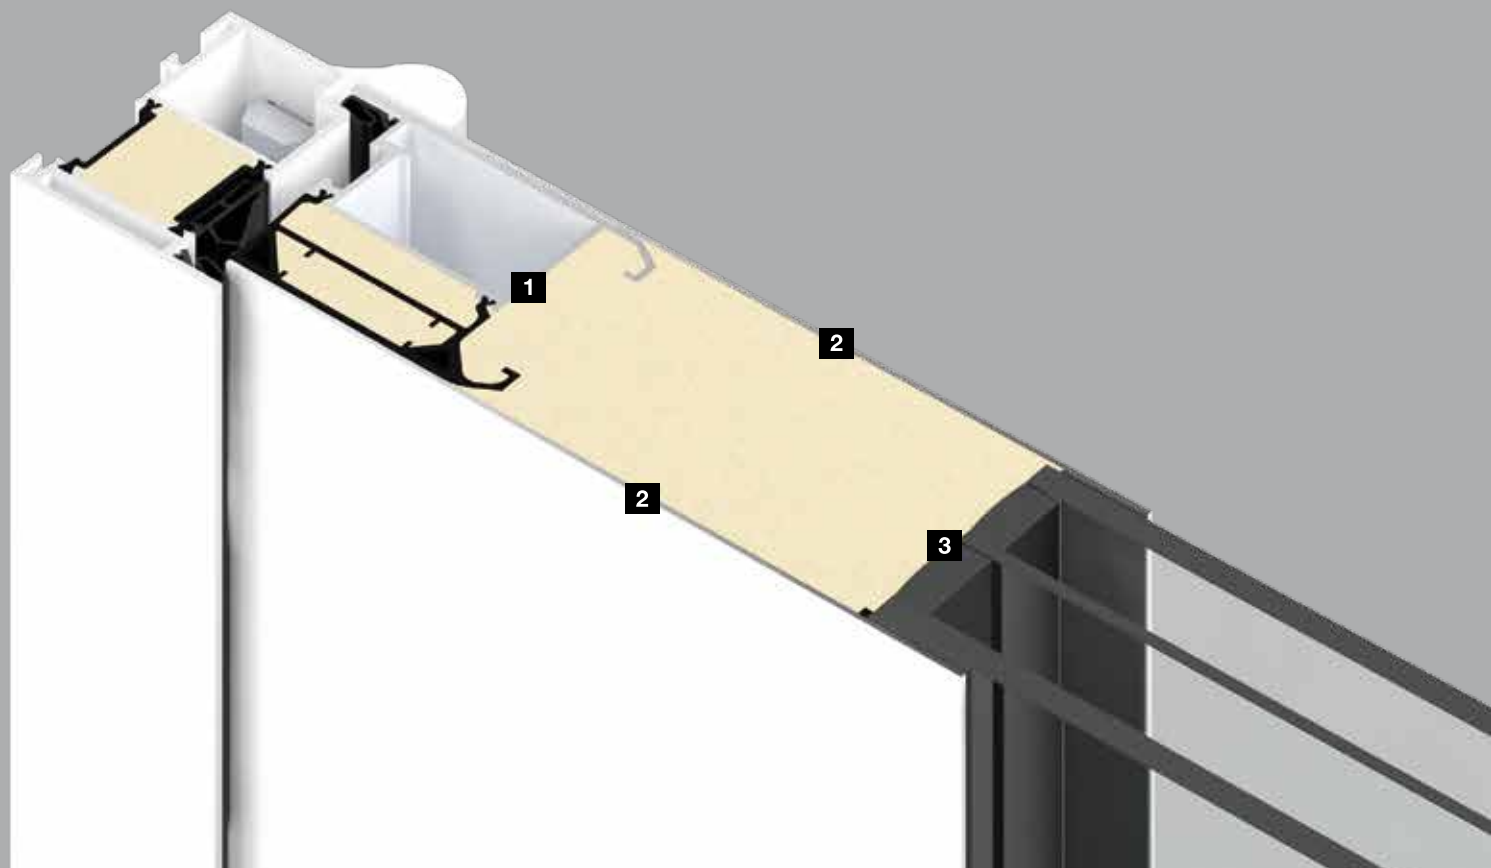

4 Kompletne vypenená konštrukcia krídla dverí

Len u firmy Hörmann

Žiadne tepelné mosty
pri preskleniach

Pri domových dverách ThermoSafe, ThermoSafe Hybrid, ThermoPlan Hybrid a ThermoCarbon je celé krídlo domových dverí úplne vypenené. PU pena sa tak optimálne spojí s profilom dverí **1**, vnútornými a vonkajšími plechmi **2** a preskleniami **3**.

Táto konštrukcia na rozdiel od iných dverových systémov, pri ktorých sa komponenty len zlepujú, presvedča **mimoriadne vysokou** tvarovou stálosťou a odolnosťou proti pokusom o vlámanie, a ešte lepšou tepelnou izoláciou, pretože **nevznikajú tepelné mosty**.