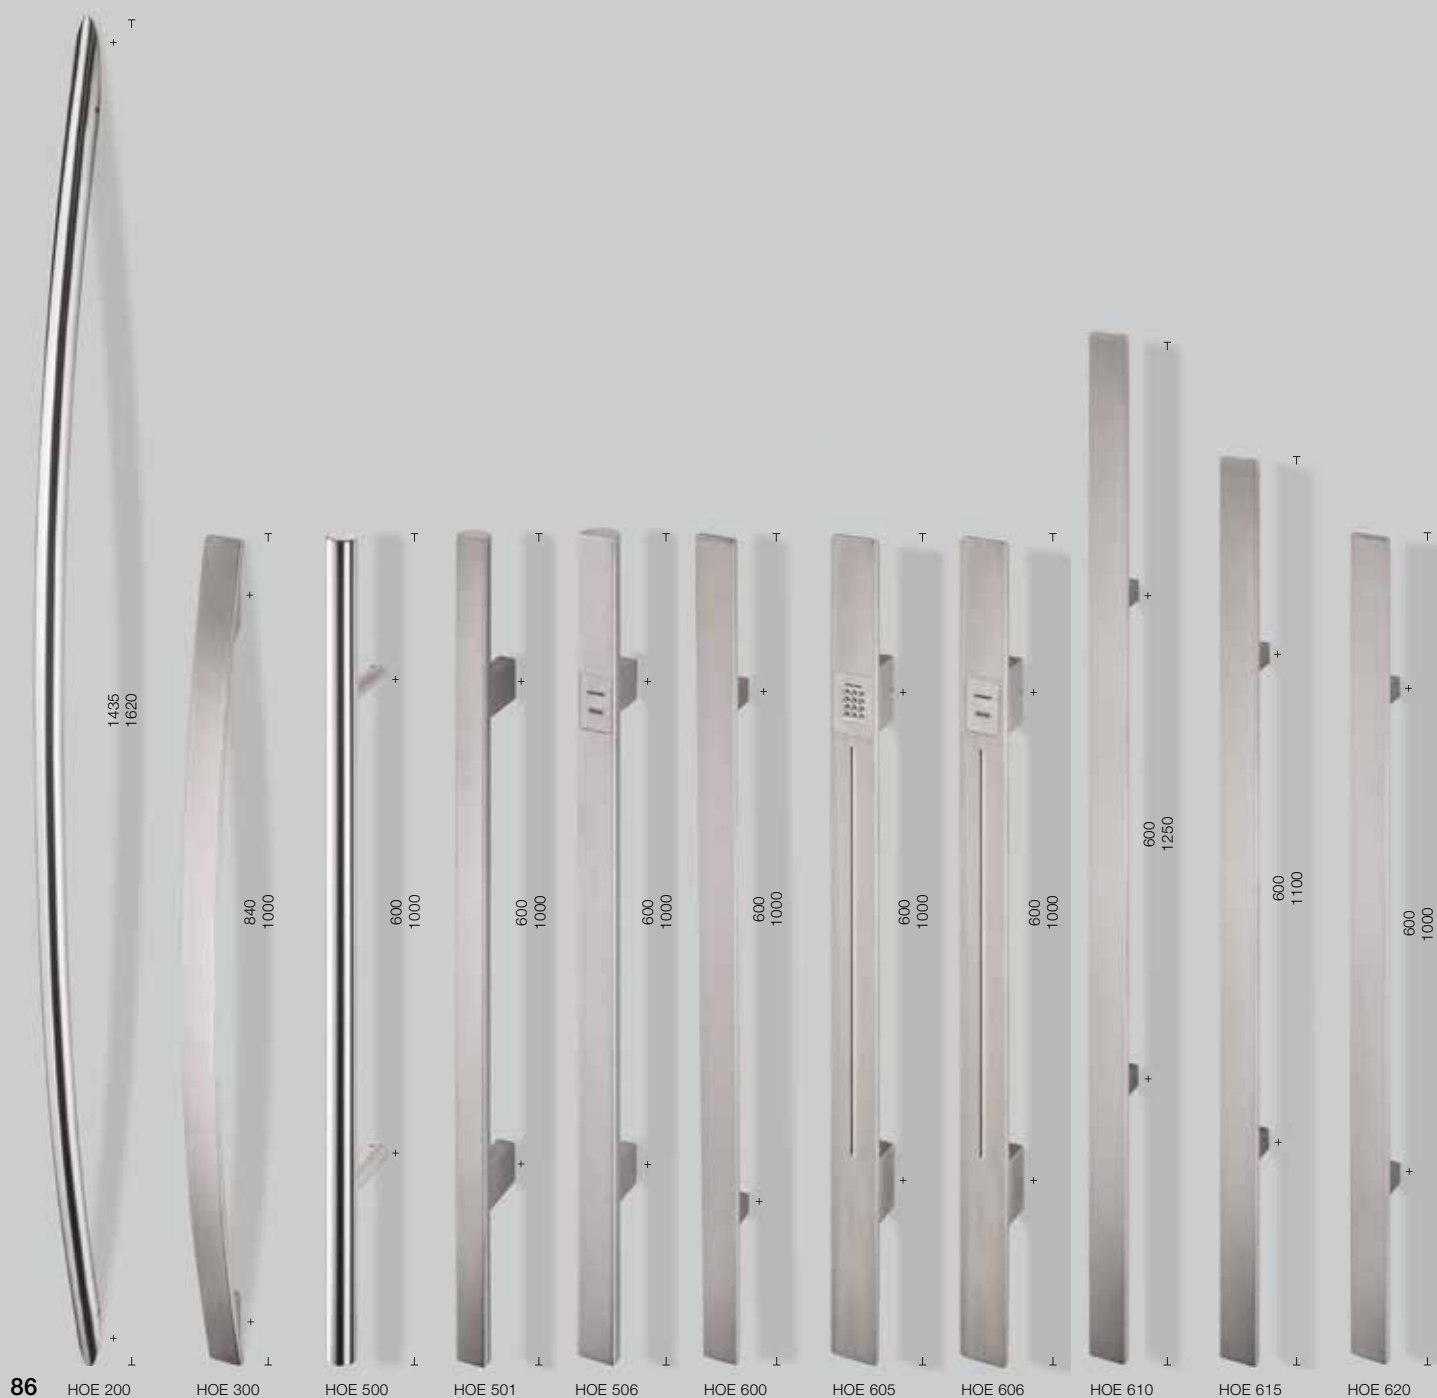

## Hmatateľne pekný dizajn

Každé domové dvere Hörmann sa sériovo dodávajú s madlom vyobrazeným na fotografiách produktov. Na želanie si ale môžete mnohé dvere vybaviť individuálnym madlom.

+ mm + = rozmer osi  
 ─ mm ─ = dĺžka madla