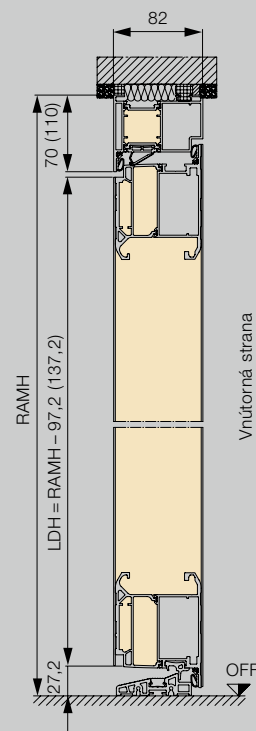

Vertikálny rez dverí