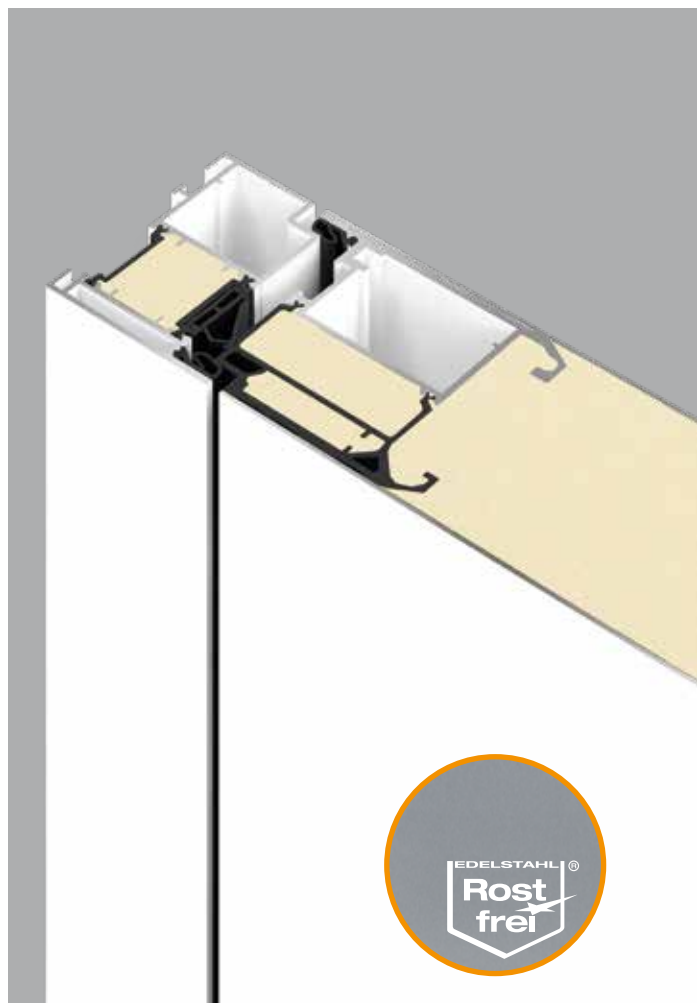

6 Vynikajúca tepelná izolácia

Hliníkové domové dvere ThermoCarbon s hodnotou U_D do cca $0,47 \text{ W}/(\text{m}^2\cdot\text{K})^*$

Naše domové dvere sa považujú za novú generáciu vysokoizolujúcich domových dverí. Dvere ThermoPlan Hybrid sa s hodnotami U_D do cca $0,78 \text{ W}/(\text{m}^2\cdot\text{K})$ vyznačujú veľmi dobrou tepelnou izoláciou. Aj domové dvere ThermoSafe Hybrid a ThermoSafe presviedčajú hodnotami U_D do cca $0,87 \text{ W}/(\text{m}^2\cdot\text{K})$. Všetky dverné systémy spĺňajú všetky požiadavky nariadenia o úsporách energie. **Majstrom sveta v kategórii tepelne izolačných vlastností** sú jednoznačne naše domové dvere ThermoCarbon: s jedinečnými hodnotami U_D do cca $0,47 \text{ W}/(\text{m}^2\cdot\text{K})$ sú okrem toho certifikované inštitútom IFT Rosenheim pre pasívne domy.

7 Plynulý prechod v jednej rovine

Vďaka použitiu hliníka a ušľachtilej ocele pri vstupných dverách ThermoPlan Hybrid sa môžete tešiť na elegantný a hladký vzhľad dverí. **Odsadenie krídla a rámu dverí nie je vidieť ani cítiť zvnútra ani zvonku.** Vďaka plechu z ušľachtilej ocele je zaručená mimoriadne vysoká tuhosť krídla.