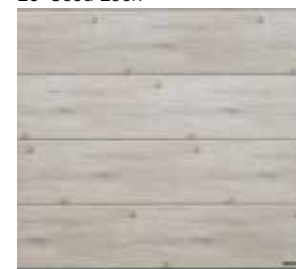

26 Used Look

34 Whitewashed Oak