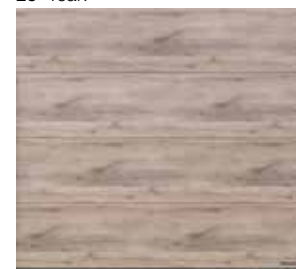

25 Teak

33 Whiteoiled Oak