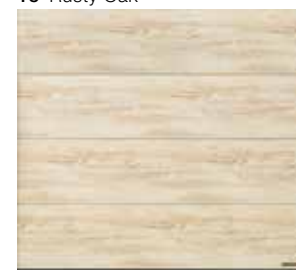

9 Grigio scuro

10 Rusty Steel

12 Bambus

13 Burned Oak

14 Cherry

15 Nature Oak

16 Smrek

18 Rusty Oak

19 Noce sorrento balsamico

20 Noce sorrento natur

22 Sapeli

24 Sheffield

25 Teak

26 Used Look

28 Orech terra

30 Orech kolonial

Vnútorne strany brán Duragrain sa dodávajú zásadne vo farebnom odtieni sivobiela, RAL 9002. Vďaka tomu je pri otváraní brány zvonku viditeľný úzky sivobiely pásik medzi lamelami.

Bočná zárubňa a prekladová clona sa sériovo dodávajú vo vyhotovení Woodgrain, biela RAL 9016. Voliteľne dostanete prekladovú clonu a obloženie zárubne vo farebnom odtieni NCS prispôsobenom dekoru (pozri farebné pásy s označením na detailných stránkach dekorov od strany 4) alebo v individuálne zvolenom farebnom odtieni RAL.