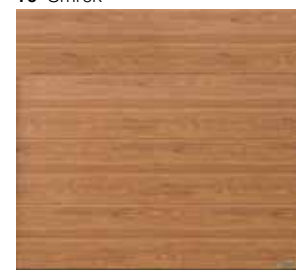

16 Smrek

25 Teak